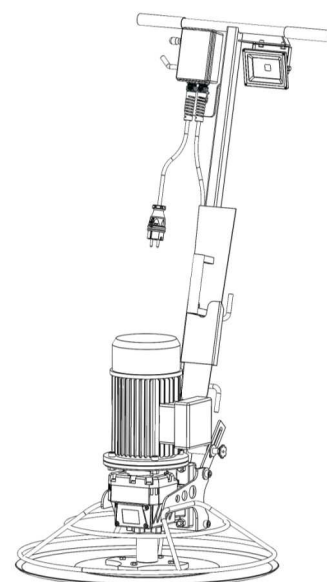

# C450

**Szlifierka elektryczna C450** przeznaczona do precyzyjnego szlifowania posadzek jastrychowych oraz anhydrytowych. Kosz osłony z króćcem do podłączenia odkurzacza oraz regulowana w stosunku do szlifowanego podłoża wysokość szczotki zabezpieczającej zapewnia bezpyłowe użytkowanie. Urządzenie posiada robocze oświetlenie LED, uchwyt na pacę oraz teleskopowo składany dyszel, co umożliwia dostosowanie wysokości do potrzeb osoby obsługującej oraz ułatwia transport. Jej podstawową zaletą jest szybkość i dokładność szlifowania różnorodnych powierzchni.

Dane techniczne	C450	C450plus
Silnik	elektryczny	elektryczny
Moc	230V 1,1kW	230V 2,2kW
Obroty	100 obr/min	140 obr/min
Zabezpieczenie	16 A	16A
Średnica talerza	450 mm	450 mm
Waga	40 kg	45 kg
Waga z dyskiem	45 kg	50 kg
Wymiary dł/szer/wys cm	47/47/90-125	47/47/90-125

## C600 - C600vario

**Zacieraczka elektryczna C600** przeznaczona do zacierania i wyrównywania „świeżych” posadzek jastrychowych i betonowych. Duża moc silnika napędowego oraz waga urządzenia umożliwia zatarcie około 80m<sup>2</sup> posadzki na godzinę. Urządzenie posiada robocze oświetlenie LED, uchwyt na pacę oraz teleskopowo składany dyszel, co umożliwia dostosowanie wysokości do potrzeb osoby obsługującej oraz ułatwia transport. Jej podstawową zaletą jest szybkość i dokładność zacierania różnorodnych powierzchni.